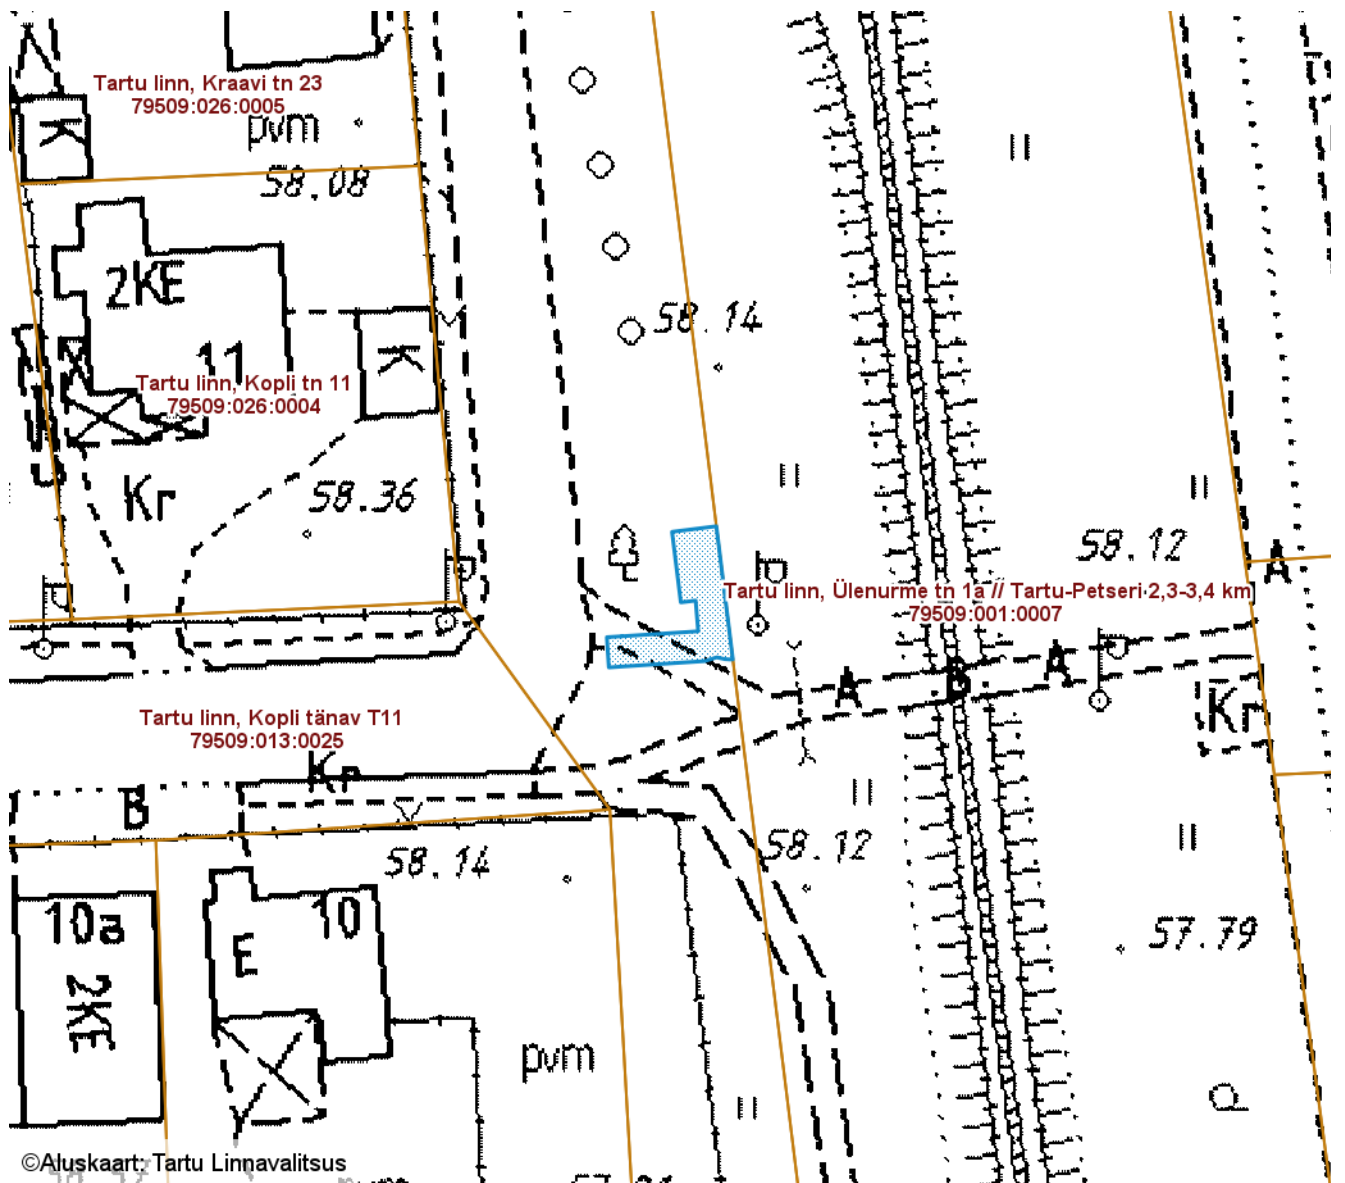

ISIKLIKU KASUTUSÕIGUSEGA KOORMATAVA  
ALA SKEEM

Tartu linn, Kraavi tänav T21 (79509:011:0024)

M 1 : 500

©Aluskaart: Tartu Linnavalitsus

— Isikliku kasutusõigusega seatav  
maa-ala 35 m<sup>2</sup>  
(0,4 kV maakaabelliin ning liitumis- ja jaotuskilp)

Nr	X	Y
1	6470775.41	658719.98
2	6470775.35	658718.98
3	6470773.35	658719.11
4	6470773.42	658720.11
5	6470773.77	658725.45
6	6470774.02	658726.24
7	6470773.90	658726.79
8	6470773.88	658727.11
9	6470773.88	658727.31
10	6470782.68	658726.22
11	6470782.31	658723.29
12	6470777.65	658723.87
13	6470777.77	658724.85
14	6470775.74	658725.02